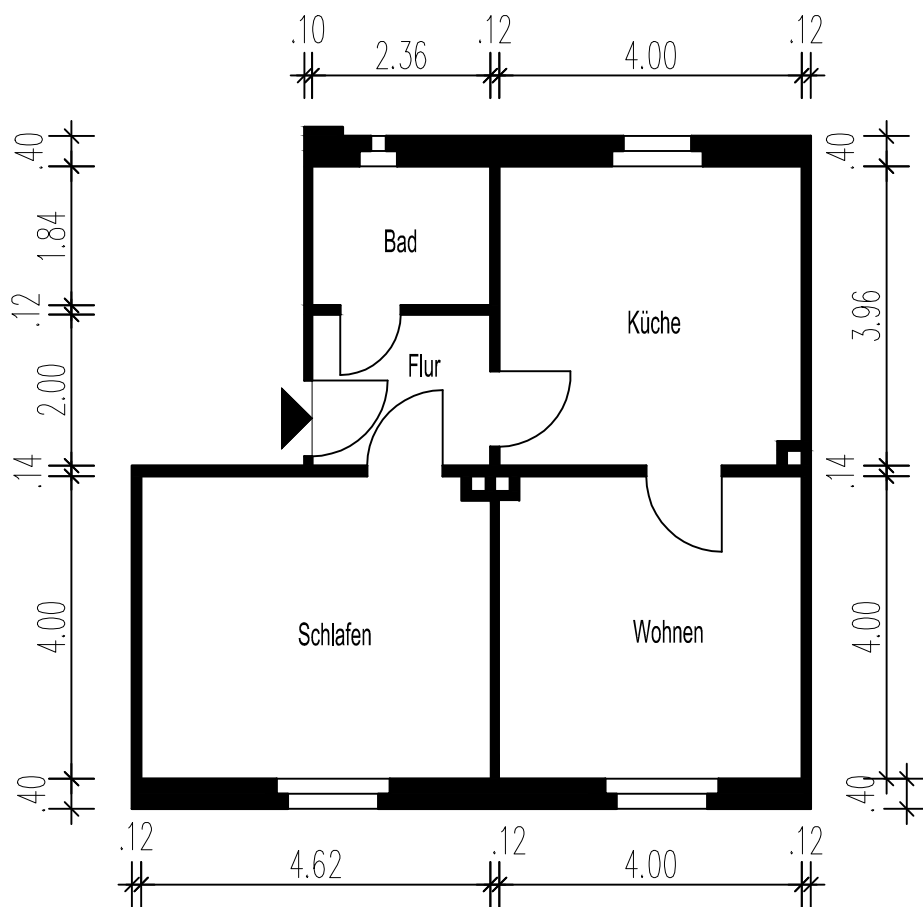

Breslauer Platz 4

58256 Ennepetal

3,5-Zimmer-Wohnung

1.Obergeschoss

M 1:100