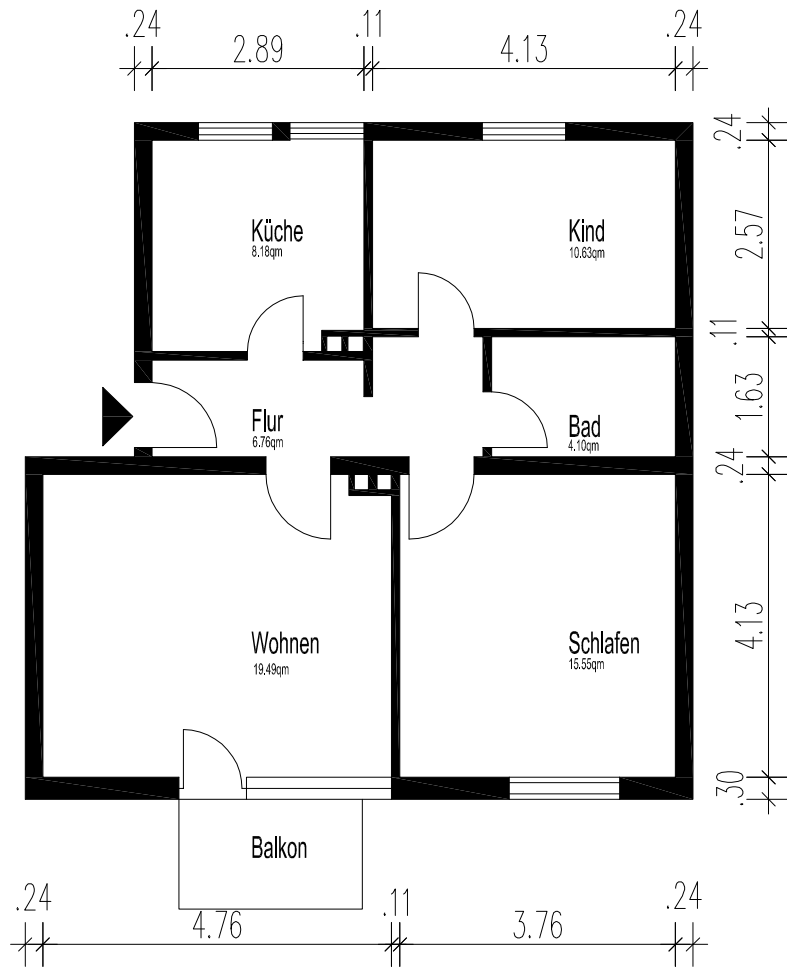

Hangstraße 12

58256 Ennepetal

3,5-Zimmer-Wohnung

1.Obergeschoss, Links

M 1:100