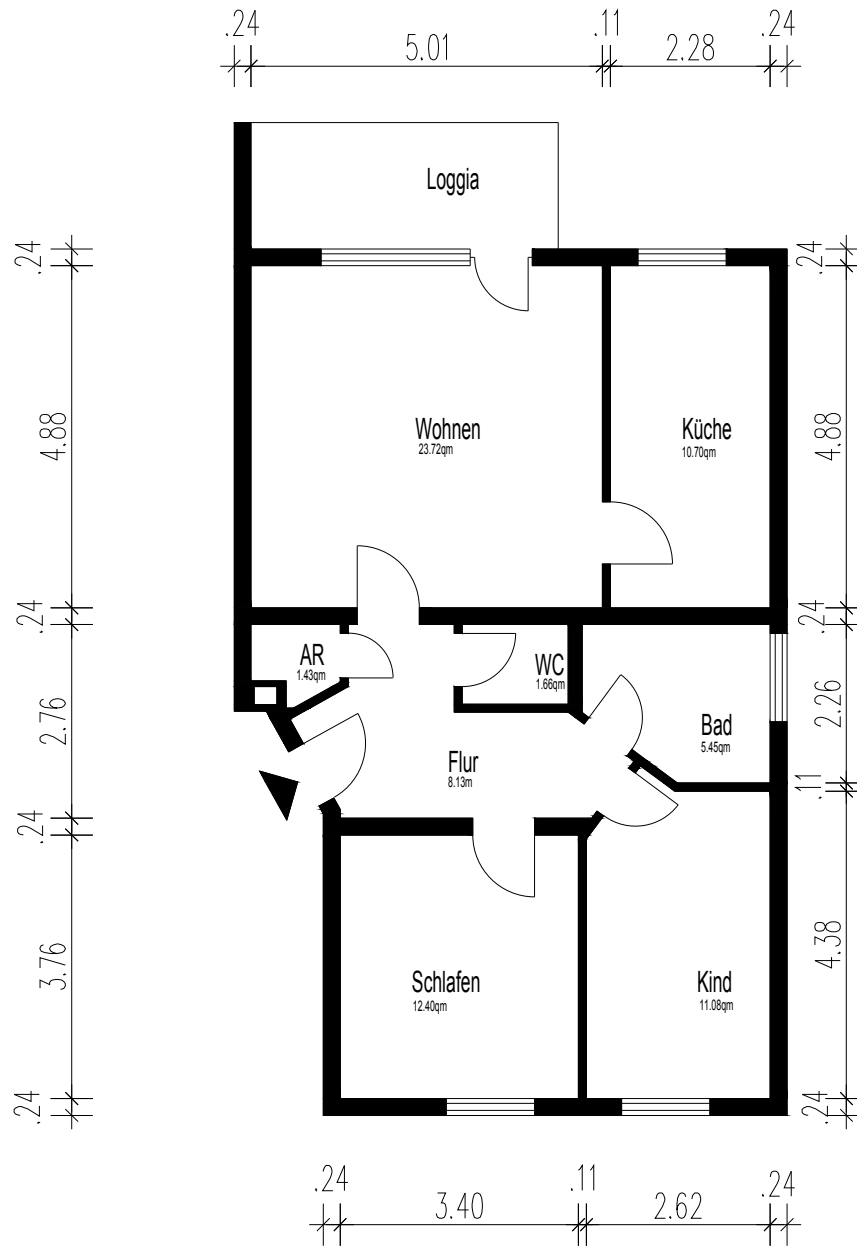

Röthelteich 21a

58256 Ennepetal

3,5-Zimmer-Wohnung

1.Obergeschoss, Rechts

M 1:100