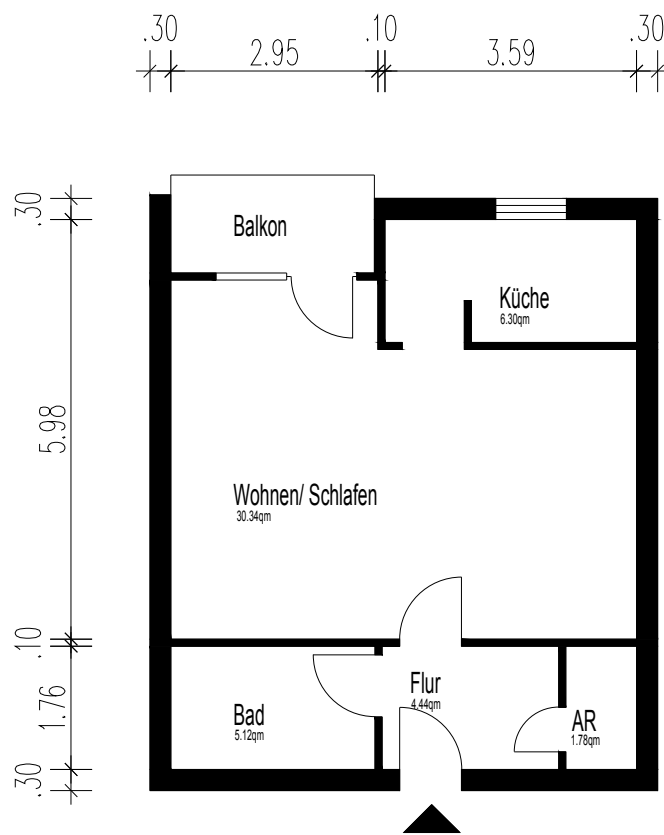

die Voerder ■ Baugenossenschaft Ennepetal-Voerder eG ■ Lohernockenstraße 28 ■ 58256 Ennepetal

Röthelteich 7

58256 Ennepetal

1,5-Zimmer-Wohnung

Erdgeschoss, Mitte

M 1:100